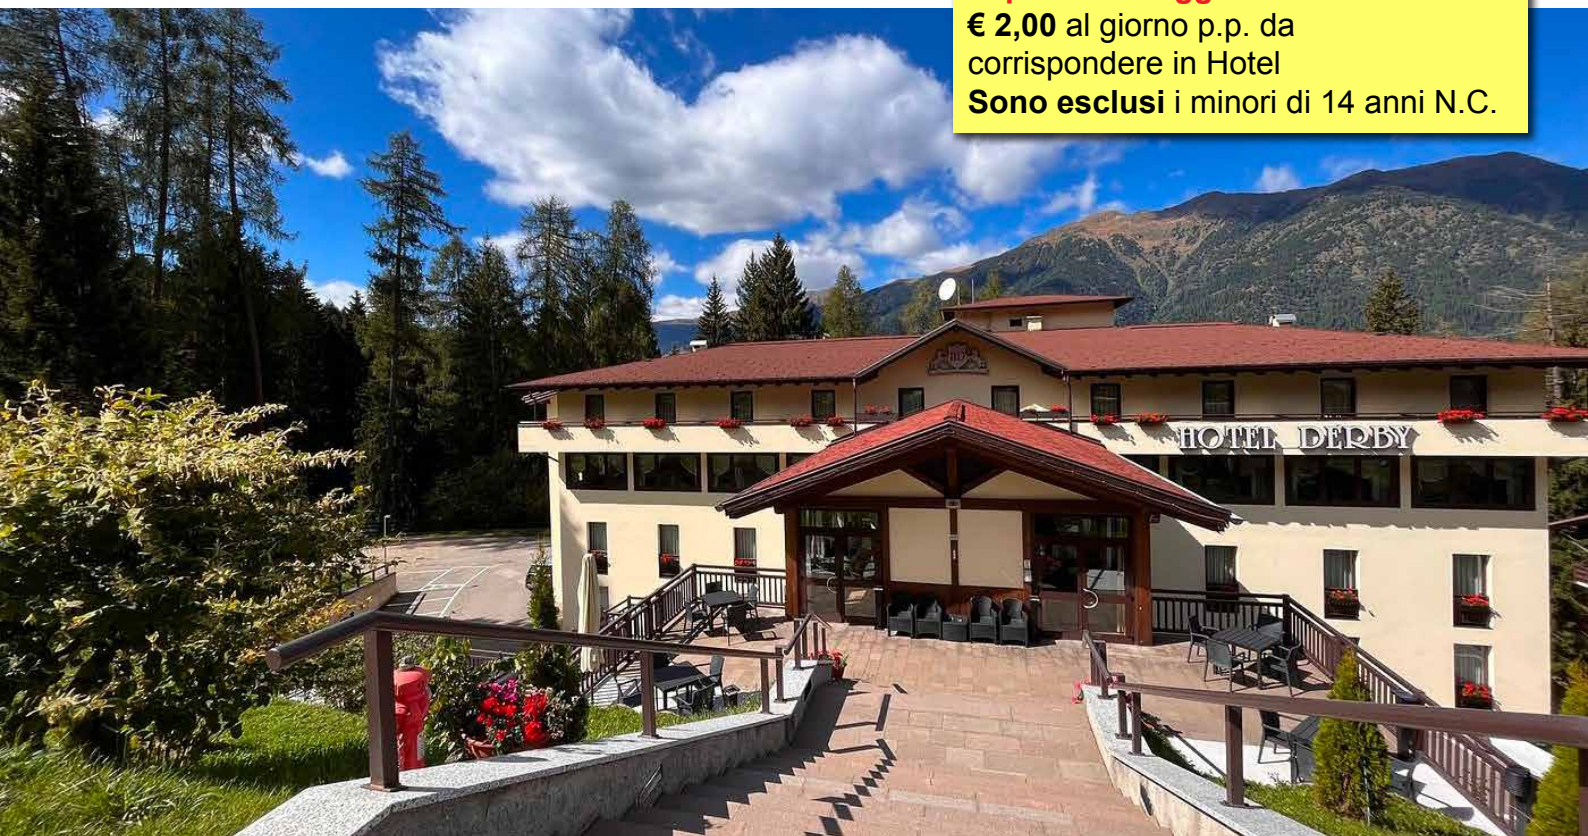

Imposta di soggiorno:

€ 2,00 al giorno p.p. da corrispondere in Hotel

Sono esclusi i minori di 14 anni N.C.

Info e Prenotazioni

349 159 7363 - prenotazioni@traveltre.it
marco.antonelli@traveltre.it